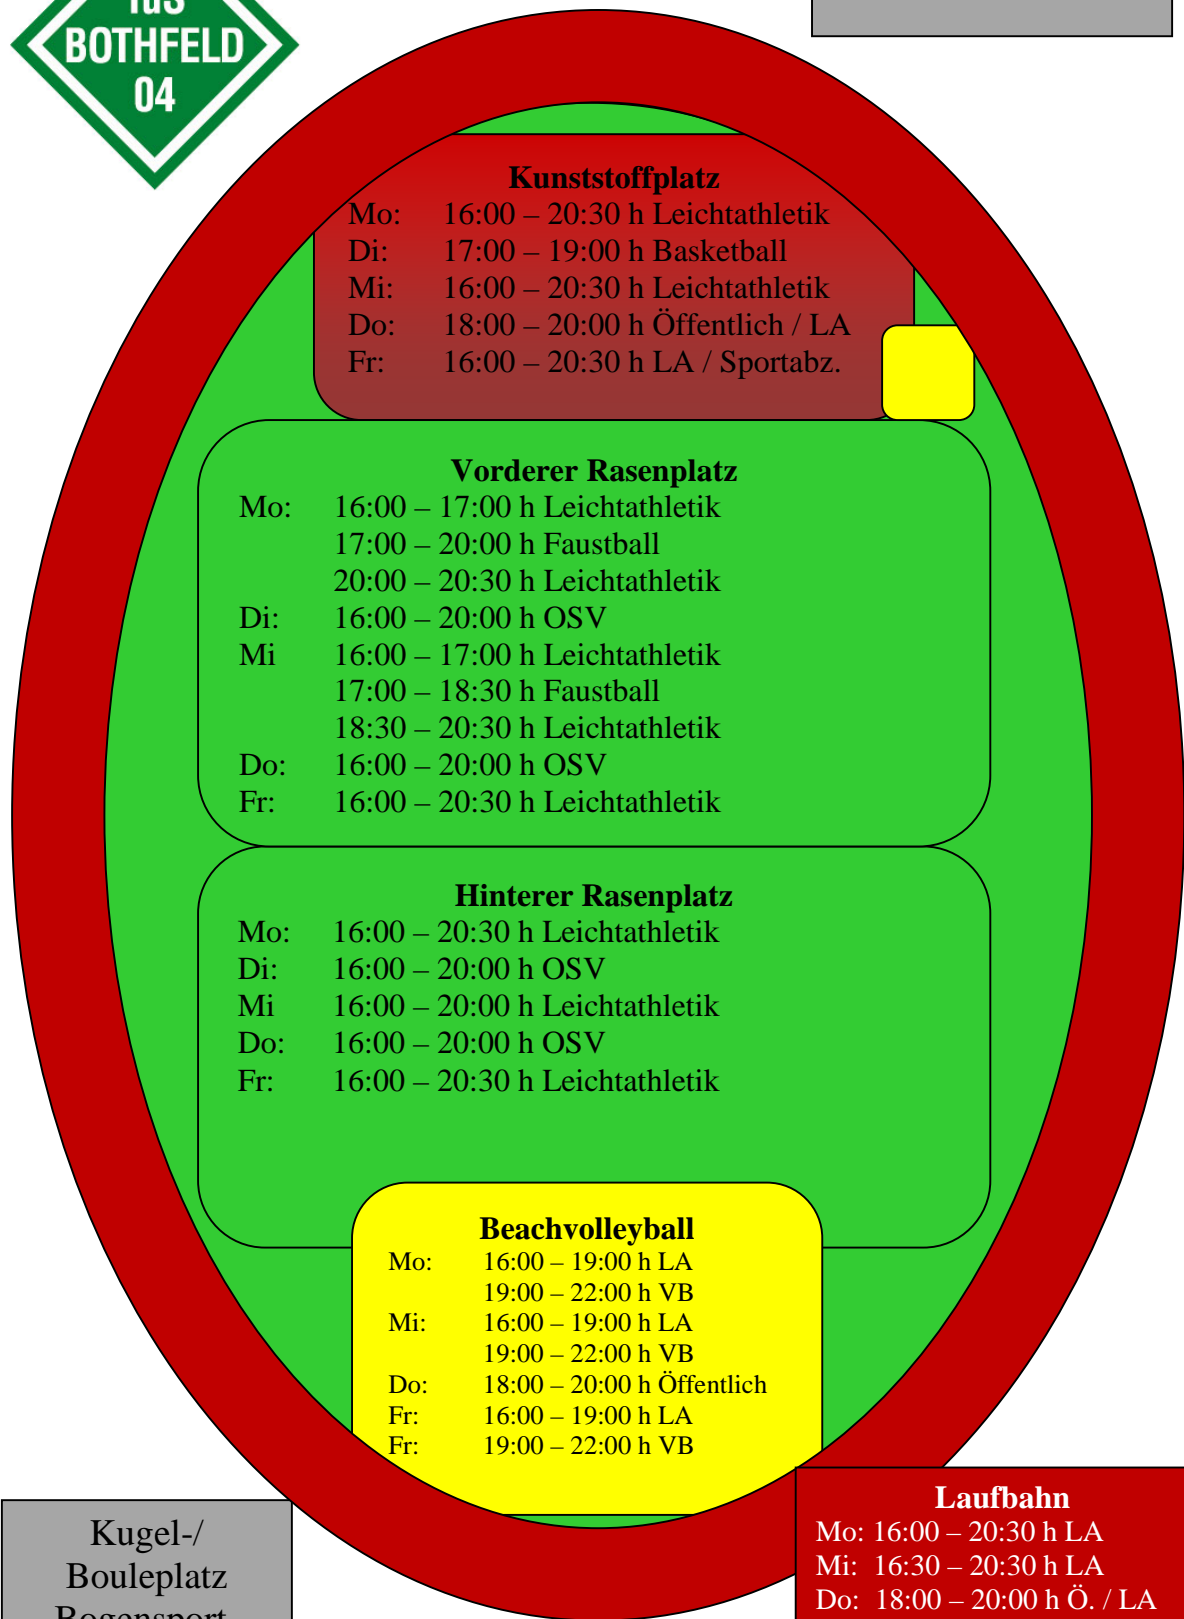

# Sportplatzeinteilung 2019

**Bouleplatz**

**Kugel-/  
Bouleplatz  
Bogensport-  
anlage**

**Laufbahn**  
Mo: 16:00 – 20:30 h LA  
Mi: 16:30 – 20:30 h LA  
Do: 18:00 – 20:00 h Ö. / LA  
Fr: 16:00 – 20:30 h LA  
Fr: 17:30 – 19:30 h Öffentlich